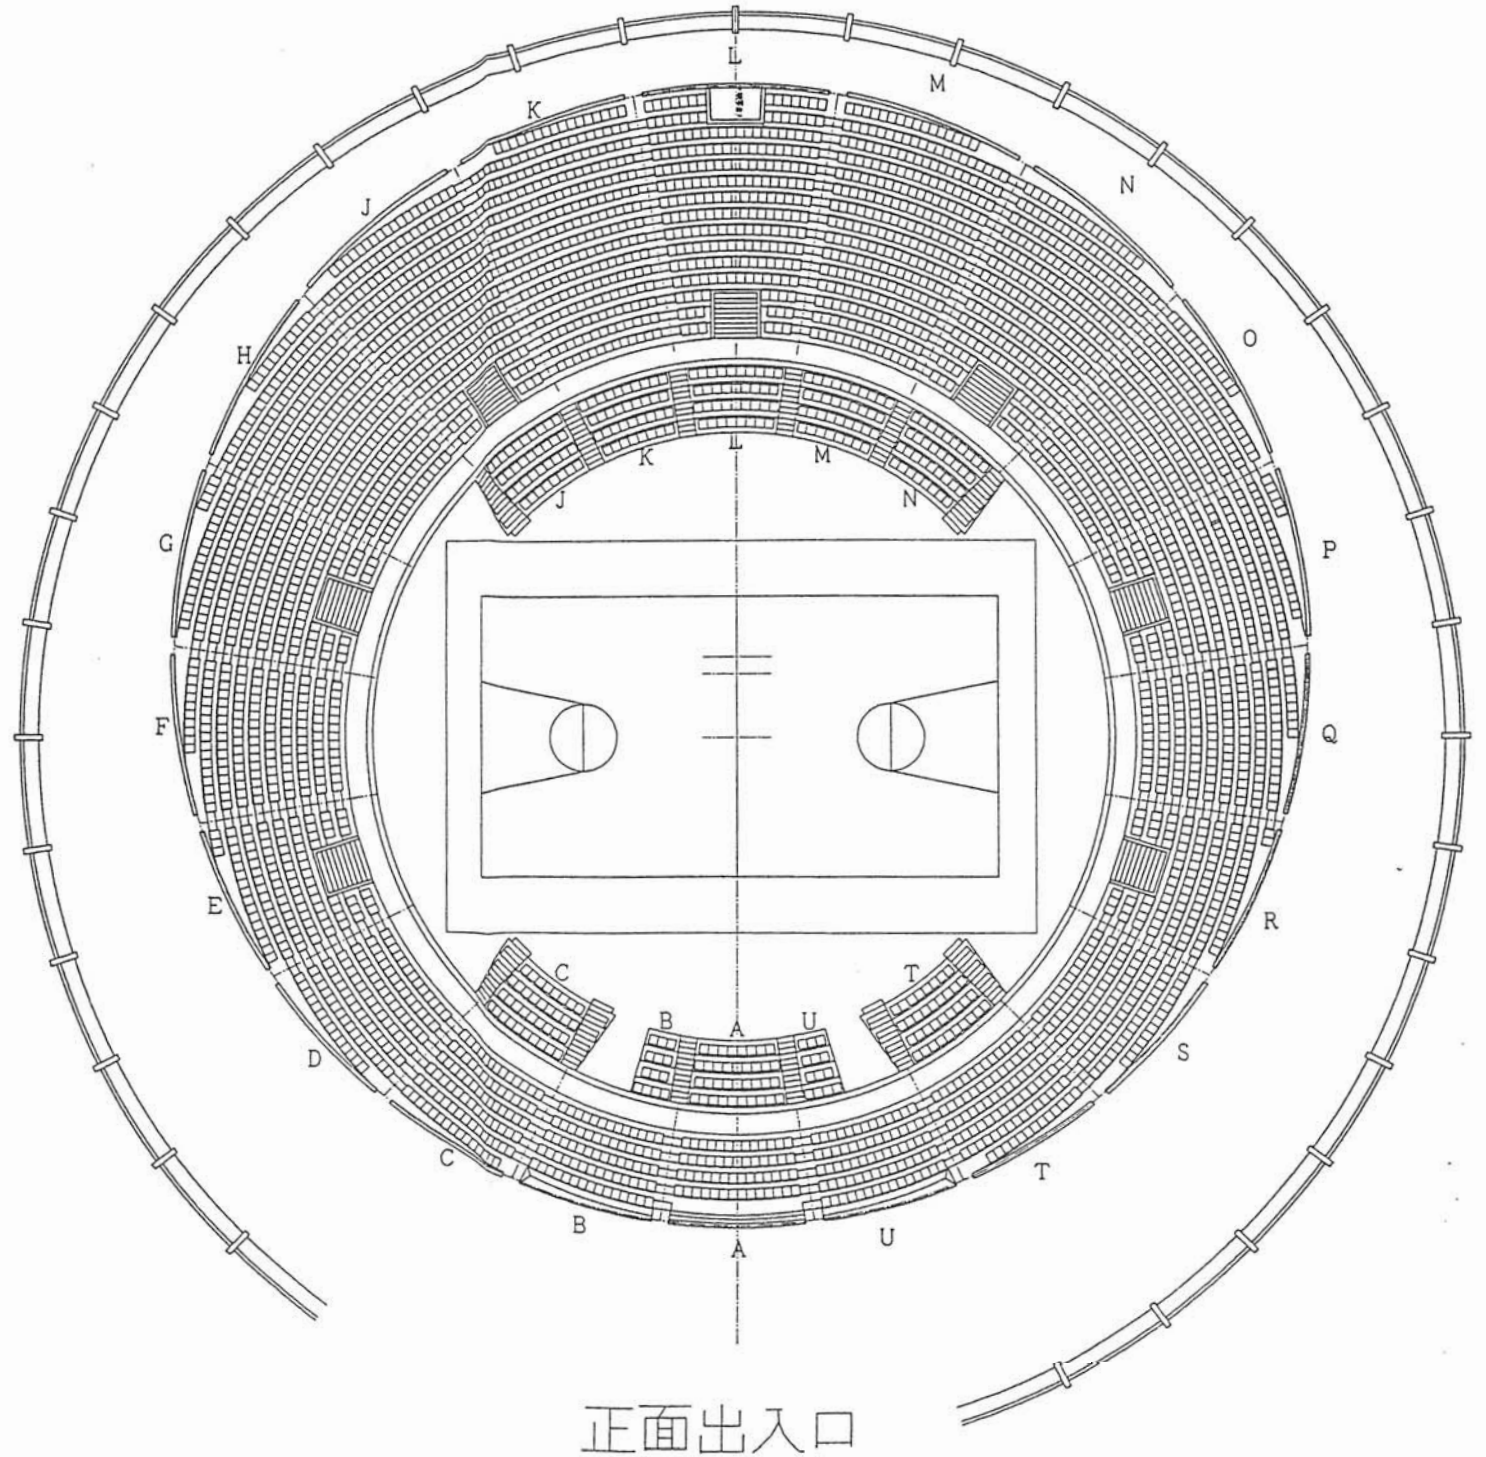

第二体育館 座席図

固定席	2 8 8 8
移動席	3 1 4
計	3 2 0 2

	固定席	移動席
A	5 4	3 6
B	6 9	1 3
C	8 4	3 6
D	9 9	0 0
E	1 0 0	0 0
F	1 4 6	0 0
G	1 5 5	0 0
H	2 0 2	0 0
J	2 0 9	3 6
K	2 4 7	3 6
L	2 1 9	3 6
M	2 4 7	3 6
N	2 0 7	3 6
O	2 0 3	0 0
P	1 5 5	0 0
Q	1 4 4	0 0
R	9 9	0 0
S	9 8	0 0
T	8 2	3 6
U	6 9	1 3
計	2 8 8 8	3 1 4

正面出入口